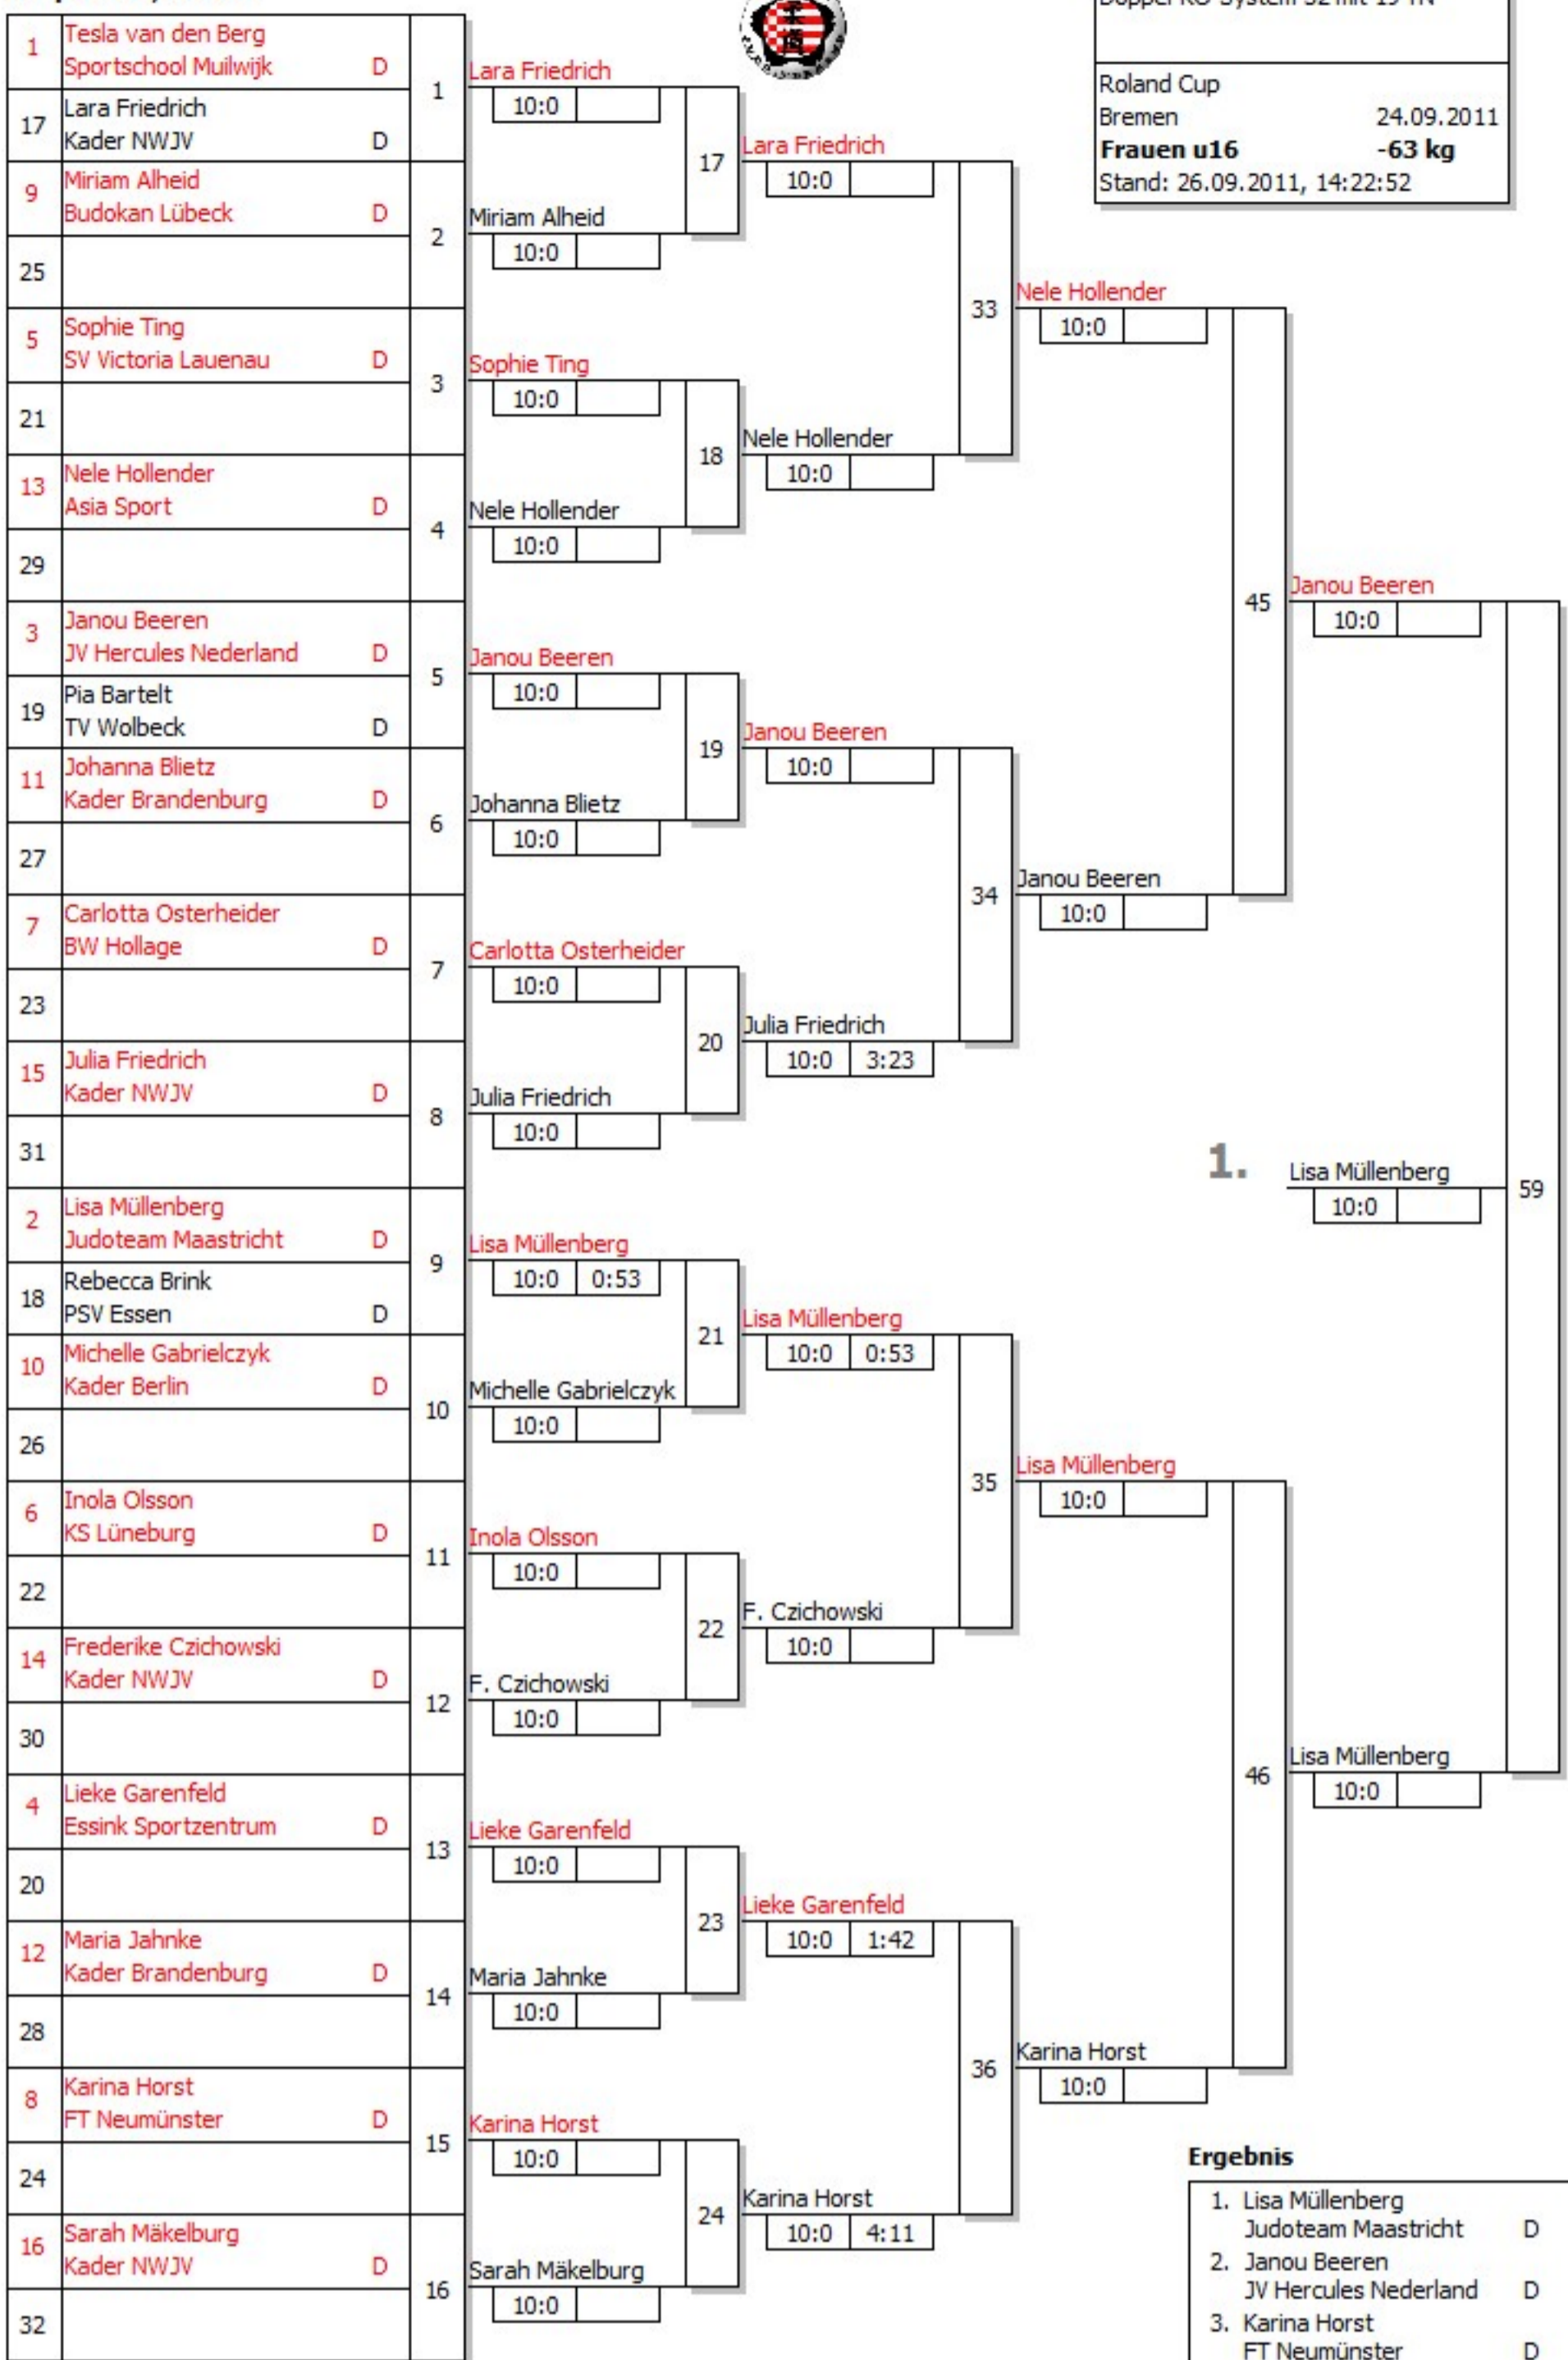

Hauptrunde, Los-Nr.

Doppel-KO-System 32 mit 19 TN
 Roland Cup
 Bremen 24.09.2011
Frauen u16
 Stand: 26.09.2011, 14:22:52

1. Lisa Müllenberg
 10:0

- Ergebnis**
- Lisa Müllenberg (Judoteam Maastricht) D
 - Janou Beeren (JV Hercules Nederland) D
 - Karina Horst (FT Neumünster) D
 - Johanna Blietz (Kader Brandenburg) D
 - Lara Friedrich (Kader NWJV) D
 - Nele Hollender (Asia Sport) D
 - Rebecca Brink (PSV Essen) D
 - Frederike Czichowski (Kader NWJV) D

Trostrunde, Verlierer aus Kampf